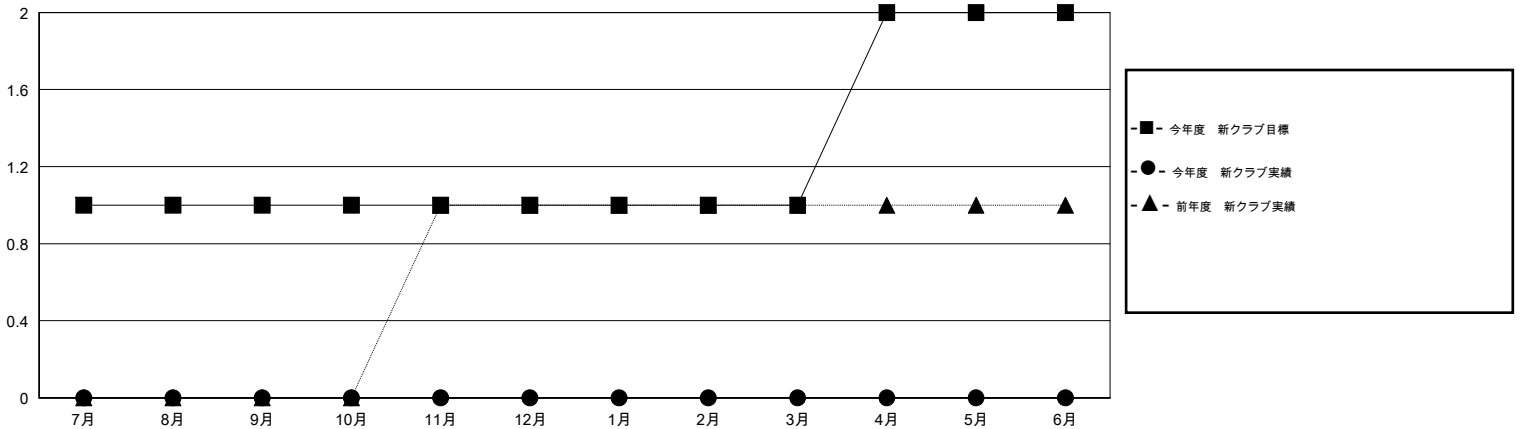

# MONTHLY MEMBERSHIP PROGRESS REPORT

District 331 A

Results as of: 3/31/2016

GMT: Masayuki Kaneko

地域 JAPAN

GMT会則地域 5-Jap

クラブ					名				
結果: 2015-2016					結果: 2015-2016				
四半期	新クラブ目標	新クラブ	解散クラブ	純増/減	四半期	新会員目標	チャーターメン バー/新会員	退会者	純増/減
7月/8月/9月	1	0	1	-1	7月/8月/9月	70	105	52	53
10月/11月/12月	0	0	0	0	10月/11月/12月	40	40	52	-12
1月/2月/3月	0	0	0	0	1月/2月/3月	100	93	38	55
4月/5月/6月	1	0	0	0	4月/5月/6月	-30	0	0	0

新クラブ目標及び実績累計

会員目標及び実績累計

解散クラブ: 1	57 CLUBS OF 74 一名以上の新会員を登録	男女別
退会者		男性 2,278 (79.32%)
物故会員 17		女性 594 (20.68%)
クラブ解散 0	<a href="#">健康診断データはこちら</a>	家族会員 980
その他 125		世帯主 428
合計 142		世帯主以外 552