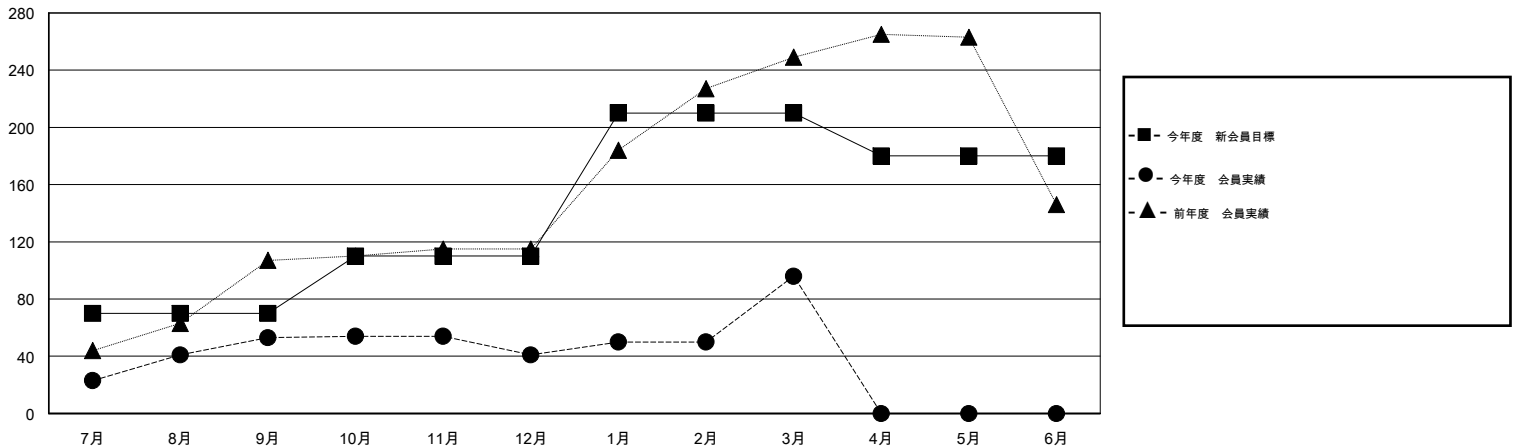

# MONTHLY MEMBERSHIP PROGRESS REPORT

District 331 A

Results as of: 3/31/2016

GMT: Masayuki Kaneko

地域 JAPAN

GMT会則地域 5-Jap

クラブ					名				
結果: 2015-2016					結果: 2015-2016				
四半期	新クラブ目標	新クラブ	解散クラブ	純増/減	四半期	新会員目標	チャーターメン バー/新会員	退会者	純増/減
7月/8月/9月	1	0	1	-1	7月/8月/9月	70	105	52	53
10月/11月/12月	0	0	0	0	10月/11月/12月	40	40	52	-12
1月/2月/3月	0	0	0	0	1月/2月/3月	100	93	38	55
4月/5月/6月	1	0	0	0	4月/5月/6月	-30	0	0	0

新クラブ目標及び実績累計

会員目標及び実績累計

解散クラブ: 1	57 CLUBS OF 74 一名以上の新会員を登録	男女別
退会者		男性 2,278 (79.32%)
物故会員 17		女性 594 (20.68%)
クラブ解散 0	<a href="#">健康診断データはこちら</a>	家族会員 980
その他 125		世帯主 428
合計 142		世帯主以外 552